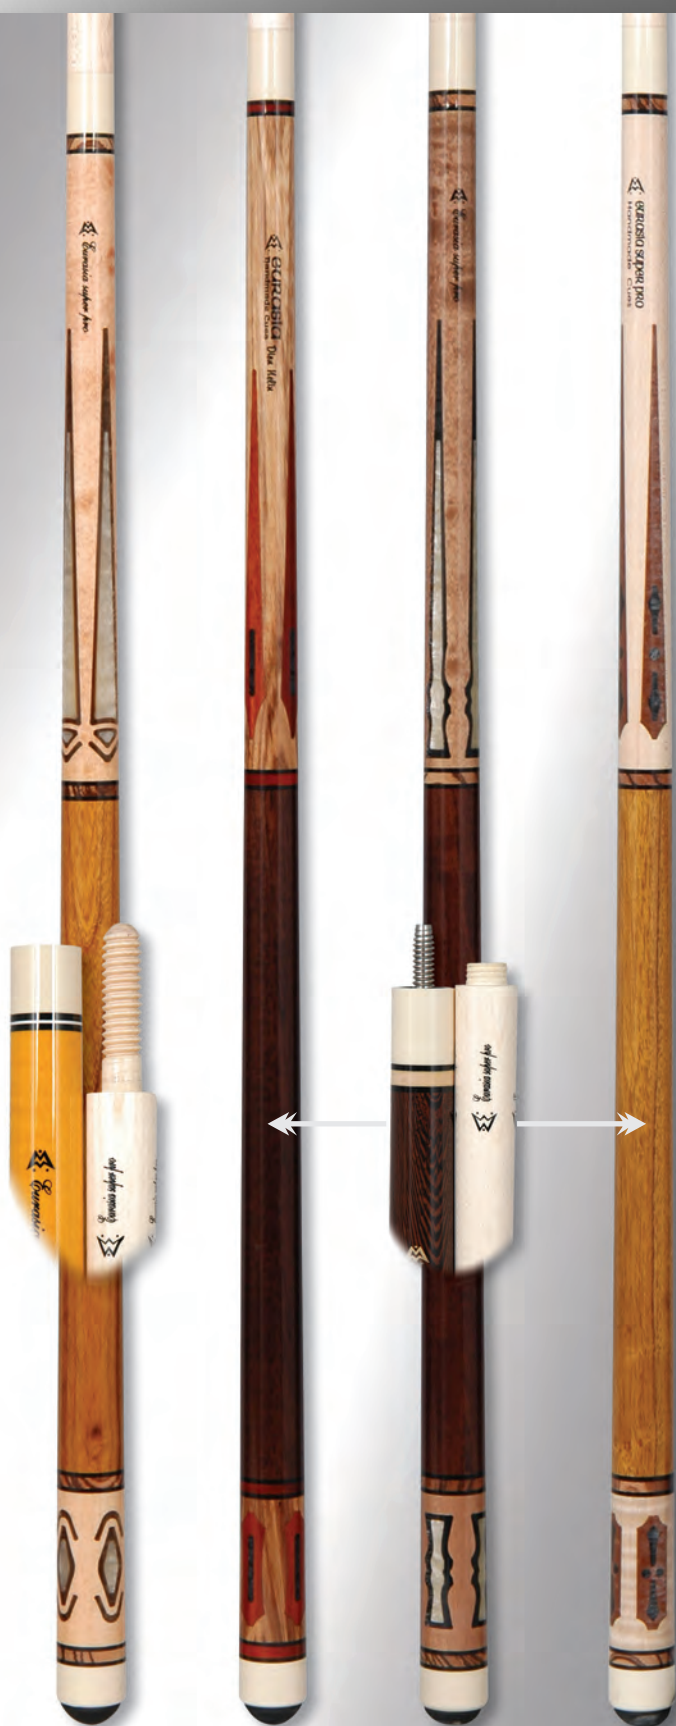

Perfect Series

12 mm

106.0017

106.0030

106.0031

106.0034